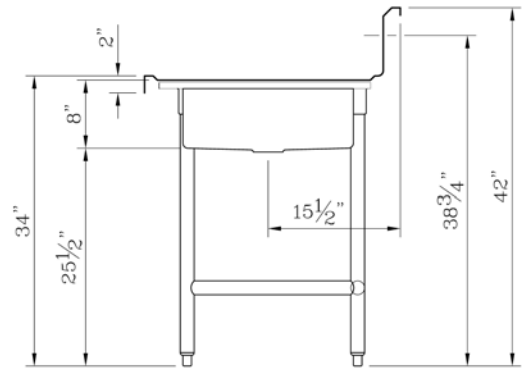

PLAN

ELEVATION

SECTION

PLAN

ELEVATION

SECTION

8" DEEP BOWLS
SINGLE SINK DOUBLE SINK

					Left Sink	Right Sink						Left Sink	Right Sink	
A	B	C	D	F	Model Number	Model Number	Model Number	Model Number	Model Number	Model Number	Model Number	Model Number	Ship Wt.	
60	30	20	20	7	1PTB-20L-305	1PTB-20R-305	2PTB-20L-305	2PTB-20R-305						
72	30	20	20	7	1PTB-20L-306	1PTB-20R-306	2PTB-20L-306	2PTB-20R-306						
84	30	20	20	7	1PTB-20L-307	1PTB-20R-307	2PTB-20L-307	2PTB-20R-307						
96	30	20	20	7	1PTB-20L-308	1PTB-20R-308	2PTB-20L-308	2PTB-20R-308						
108	30	20	20	7	1PTB-20L-309	1PTB-20R-309	2PTB-20L-309	2PTB-20R-309						
60	30	24	24	5	1PTB-24L-305	1PTB-24R-305	2PTB-24L-305	2PTB-24R-305						
72	30	24	24	5	1PTB-24L-306	1PTB-24R-306	2PTB-24L-306	2PTB-24R-306						
84	30	24	24	5	1PTB-24L-307	1PTB-24R-307	2PTB-24L-307	2PTB-24R-307						
96	30	24	24	5	1PTB-24L-308	1PTB-24R-308	2PTB-24L-308	2PTB-24R-308						
108	30	24	24	5	1PTB-24L-309	1PTB-24R-309	2PTB-24L-309	2PTB-24R-309						