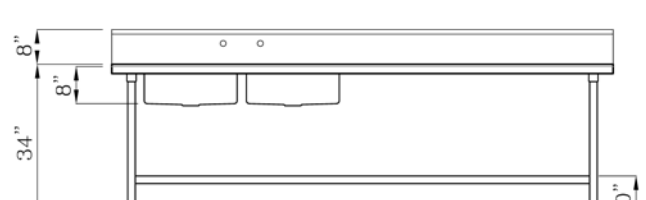

PLAN

ELEVATION

SECTION

PLAN

ELEVATION

SECTION

8" DEEP BOWLS
SINGLE SINK DOUBLE SINK

					Left Sink	Right Sink						Left Sink	Right Sink	
A	B	C	D	F	Model Number	Model Number	Model Number	Model Number	Model Number	Model Number	Model Number	Model Number	Ship Wt.	
60	30	20	20	7	1PTB-20L-305	1PTB-20R-305	2PTB-20L-305	2PTB-20R-305						
72	30	20	20	7	1PTB-20L-306	1PTB-20R-306	2PTB-20L-306	2PTB-20R-306						
84	30	20	20	7	1PTB-20L-307	1PTB-20R-307	2PTB-20L-307	2PTB-20R-307						
96	30	20	20	7	1PTB-20L-308	1PTB-20R-308	2PTB-20L-308	2PTB-20R-308						
108	30	20	20	7	1PTB-20L-309	1PTB-20R-309	2PTB-20L-309	2PTB-20R-309						
60	30	24	24	5	1PTB-24L-305	1PTB-24R-305	2PTB-24L-305	2PTB-24R-305						
72	30	24	24	5	1PTB-24L-306	1PTB-24R-306	2PTB-24L-306	2PTB-24R-306						
84	30	24	24	5	1PTB-24L-307	1PTB-24R-307	2PTB-24L-307	2PTB-24R-307						
96	30	24	24	5	1PTB-24L-308	1PTB-24R-308	2PTB-24L-308	2PTB-24R-308						
108	30	24	24	5	1PTB-24L-309	1PTB-24R-309	2PTB-24L-309	2PTB-24R-309						