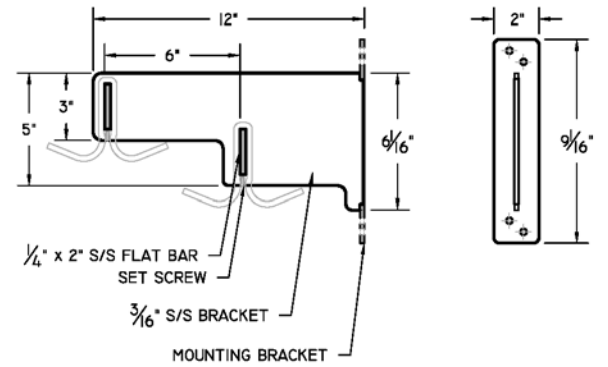

CUSTOM SIZES AVAILABLE

ADJ. SINGLE POT RACK

O.A. Width	O.A. Length	MODEL NUMBER
6.5	18	PRA-18-2
6.5	34	PRA-34-2
6.5	50	PRA-50-2
6.5	66	PRA-66-3
6.5	82	PRA-82-3
6.5	98	PRA-98-3
6.5	110	PRA-110-3
6.5	122	PRA-122-3

ADJ. DOUBLE POT RACK

O.A. Width	O.A. Length	MODEL NUMBER
12	18	PRAD-18-2
12	34	PRAD-34-2
12	50	PRAD-50-2
12	66	PRAD-66-3
12	82	PRAD-82-3
12	98	PRAD-98-3
12	110	PRAD-110-3
12	122	PRAD-122-3

ADJ. DBL "UP" POT RACK

O.A. Width	O.A. Length	MODEL NUMBER
12	18	PRADUP-18-2
12	34	PRADUP-34-2
12	50	PRADUP-50-2
12	66	PRADUP-66-3
12	82	PRADUP-82-3
12	98	PRADUP-98-3
12	110	PRADUP-110-3
12	122	PRADUP-122-3

Email: salesandinfo@chainfabricator.com