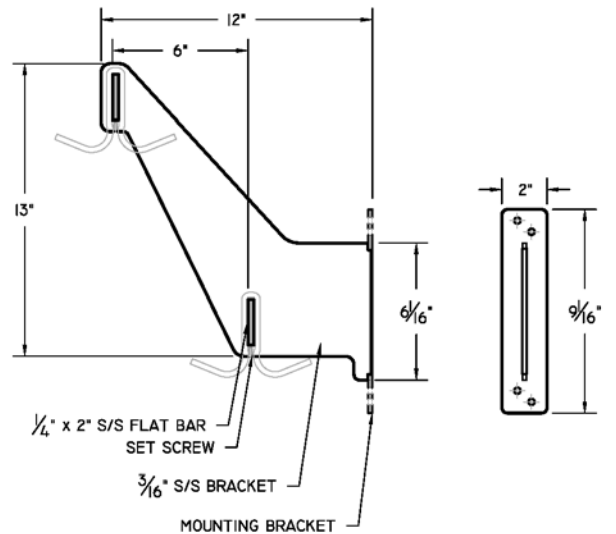

CUSTOM SIZES AVAILABLE

ADJ. SINGLE POT RACK

O.A. Width	O.A. Length	MODEL NUMBER
6.5	18	PRA-18-2
6.5	34	PRA-34-2
6.5	50	PRA-50-2
6.5	66	PRA-66-3
6.5	82	PRA-82-3
6.5	98	PRA-98-3
6.5	110	PRA-110-3
6.5	122	PRA-122-3

ADJ. DOUBLE POT RACK

O.A. Width	O.A. Length	MODEL NUMBER
12	18	PRAD-18-2
12	34	PRAD-34-2
12	50	PRAD-50-2
12	66	PRAD-66-3
12	82	PRAD-82-3
12	98	PRAD-98-3
12	110	PRAD-110-3
12	122	PRAD-122-3

ADJ. DBL "UP" POT RACK

O.A. Width	O.A. Length	MODEL NUMBER
12	18	PRADUP-18-2
12	34	PRADUP-34-2
12	50	PRADUP-50-2
12	66	PRADUP-66-3
12	82	PRADUP-82-3
12	98	PRADUP-98-3
12	110	PRADUP-110-3
12	122	PRADUP-122-3

Email: salesandinfo@chainfabricator.com