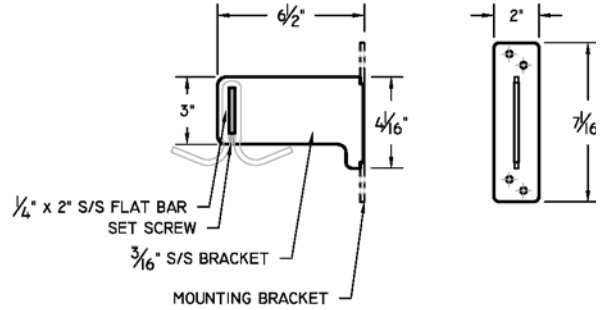

ADJ. DOUBLE POT RACK		
O.A. Width	O.A. Length	MODEL NUMBER
12	18	PRAD-18-2
12	34	PRAD-34-2
12	50	PRAD-50-2
12	66	PRAD-66-3
12	82	PRAD-82-3
12	98	PRAD-98-3
12	110	PRAD-110-3
12	122	PRAD-122-3

ADJ. DBL "UP" POT RACK		
O.A. Width	O.A. Length	MODEL NUMBER
12	18	PRADUP-18-2
12	34	PRADUP-34-2
12	50	PRADUP-50-2
12	66	PRADUP-66-3
12	82	PRADUP-82-3
12	98	PRADUP-98-3
12	110	PRADUP-110-3
12	122	PRADUP-122-3

Email: salesandinfo@chainfabricator.com

Phone: (916) 638-7370 or 1-888-300-6196 Fax: (916) 638-1172

2650 Mercantile Dr., Suite C - Rancho Cordova, CA 95742

Pot Rack - Adjustable Mount

Certified
Custom Fabricators

CUSTOM SIZES AVAILABLE

ADJ. SINGLE POT RACK

O.A. Width	O.A. Length	MODEL NUMBER
6.5	18	PRA-18-2
6.5	34	PRA-34-2
6.5	50	PRA-50-2
6.5	66	PRA-66-3
6.5	82	PRA-82-3
6.5	98	PRA-98-3
6.5	110	PRA-110-3
6.5	122	PRA-122-3

ADJ. DOUBLE POT RACK

O.A. Width	O.A. Length	MODEL NUMBER
12	18	PRAD-18-2
12	34	PRAD-34-2
12	50	PRAD-50-2
12	66	PRAD-66-3
12	82	PRAD-82-3
12	98	PRAD-98-3
12	110	PRAD-110-3
12	122	PRAD-122-3

ADJ. DBL "UP" POT RACK